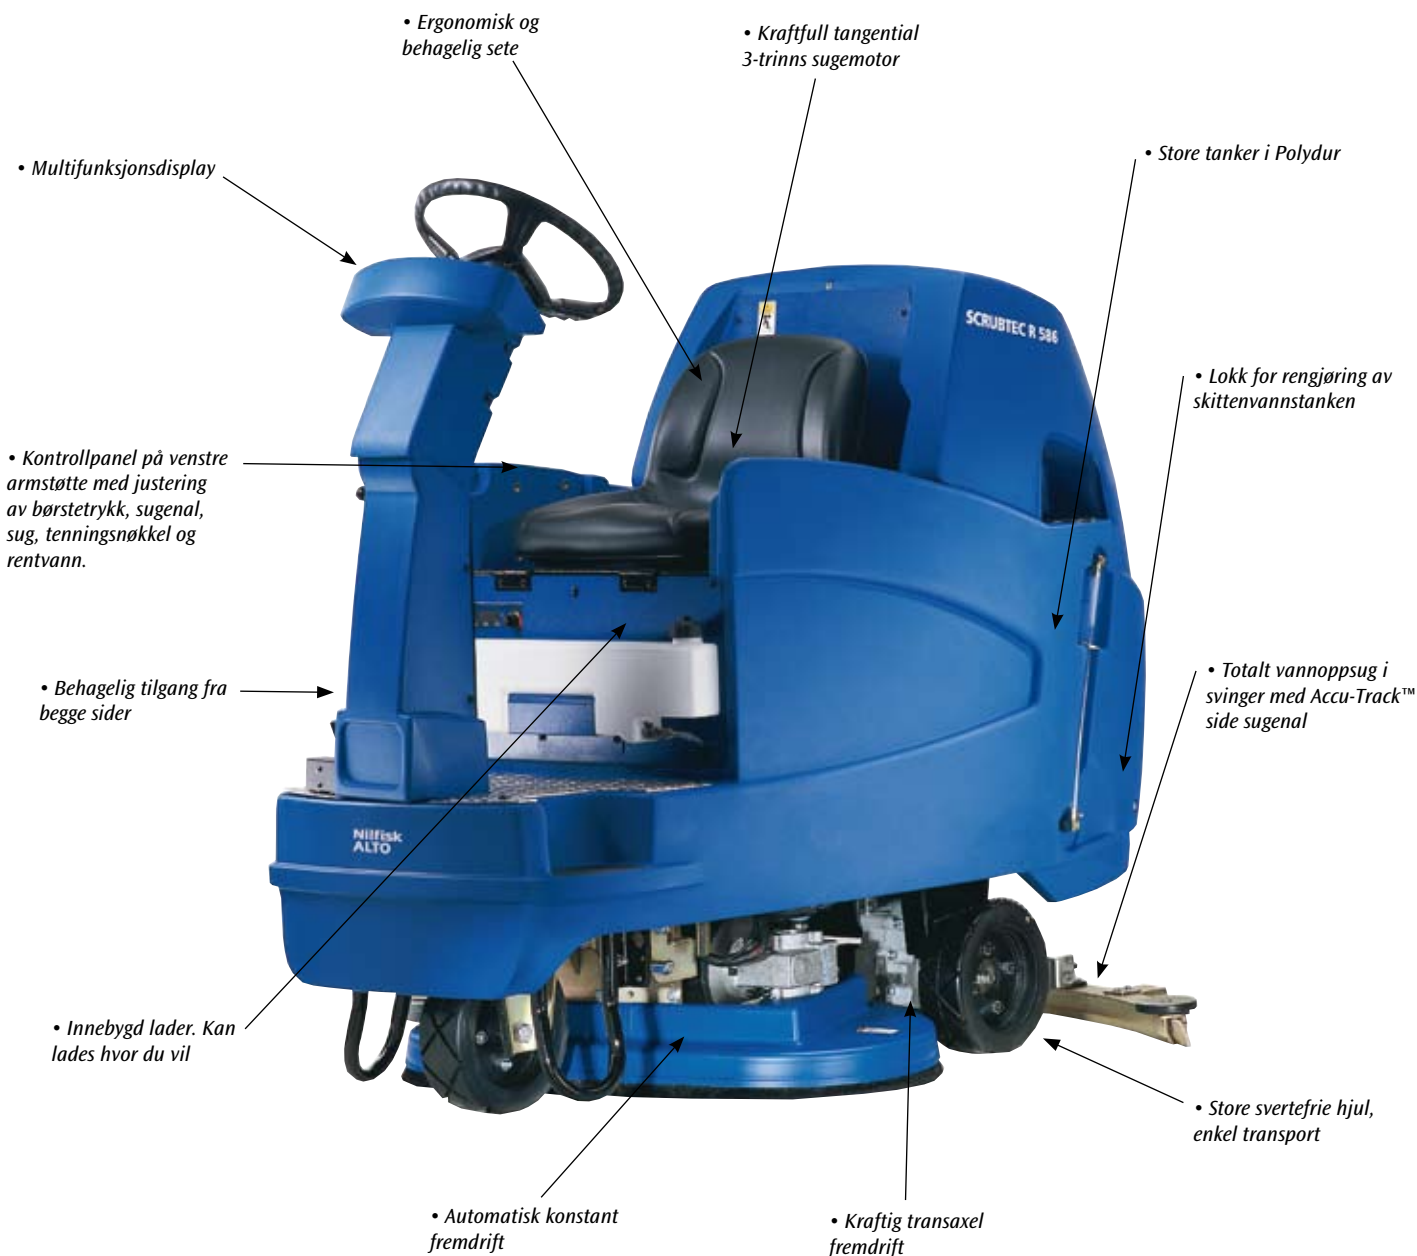

Fleksibel bruk

- Kjøpesentre
- Terminaler
- Lager
- Sykehus
- Industri
- Kommuner
- Kontorbygg
- Skoler
- Rengjøringsbyråer

Valuta for pengene