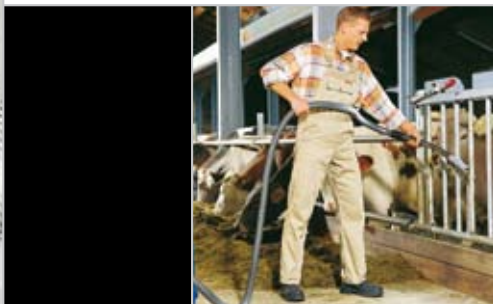

Nilfisk-ALTO MAXXI WD - WHY COMPROMISE

Effektive støv-/våtsugere

**Nilfisk
ALTO**

Why Compromise

Nilfisk-ALTO MAXXI WD 3 og MAXXI WD 7

Et godt kjøp ...

Nilfisk-ALTO MAXXI WD er en serie prisattraktive støv-/våtsugere til profesjonelt bruk hvor man ikke har gått på kompromis med yteevnen. Alle modeller er utstyrt med 10 meter kabel som gir god rekkevidde, og MultiFit-systemet som gir full fleksibilitet med hensyn til tilbehør.

MAXXI WD 3

- Kompakt og prisattraktiv

- 35 liters beholder
- MultiFit tilbehørssystem
- Vaskbart filterelement
- Praktiske tilbehørsholdere

MAXXI WD 7

- Større beholder til de store oppgavene

- Tippbar beholder, letter tømningen
- Store kjørehjul
- Innebygget tappeslange
- 75 liters beholder
- Sammenleggbart kjørehåndtak
- MultiFit tilbehørssystem
- Praktiske tilbehørsholdere

Nilfisk-ALTO MAXXI WD 7 DUO

▲ **Tippbar beholder**

Beholderen på WD 7-støvsugerne er utstyrt med vippebeslag som letter tømningen.

▲ **Enkel og fleksibel**

Velg å kjøre med to motorer ved vanskelige rengjøringsoppgaver, og en motor til mindre krevende oppgaver.

MAXXI WD 7 DUO

- To motorer til krevende rengjøringsoppgaver

- Med to motorer - spesielt velegnet til rengjøringsoppgaver innen landbruk, bygg og anlegg.
- Beholder med vippebeslag som letter tømningen.
- Store kjørehjul
- Innebygget tappeslange
- 75 liters beholder
- Sammenleggbart kjørehåndtak
- MultiFit tilbehørssystem
- Vaskbart filterelement
- Praktiske tilbehørsholdere