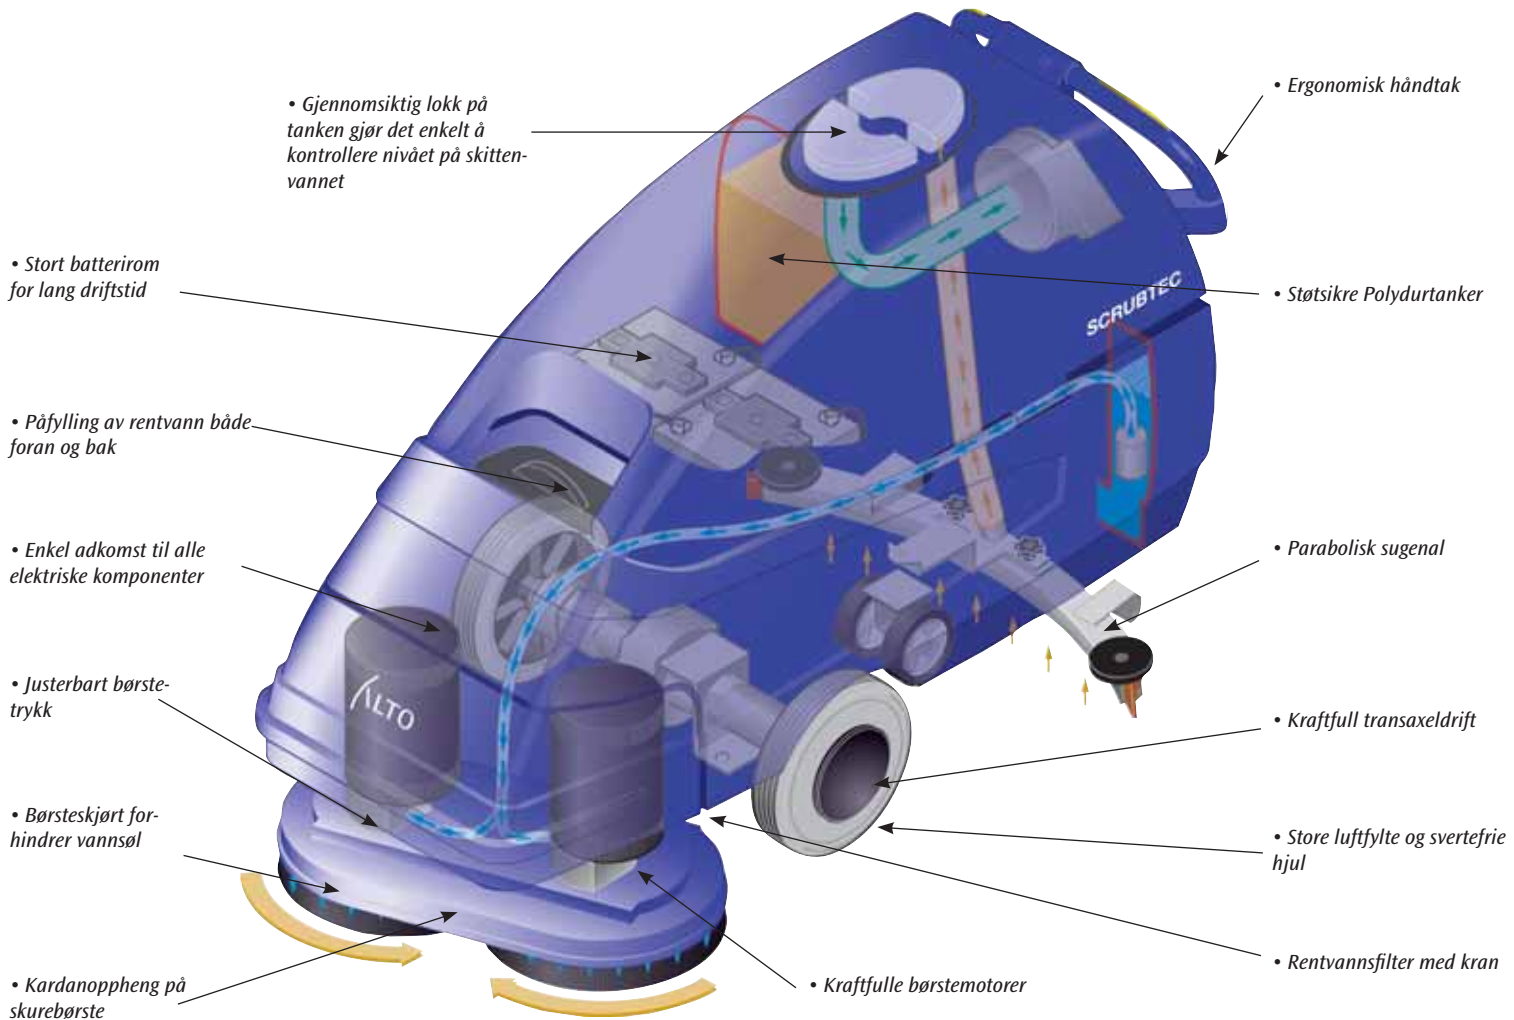

Valuta for pengene