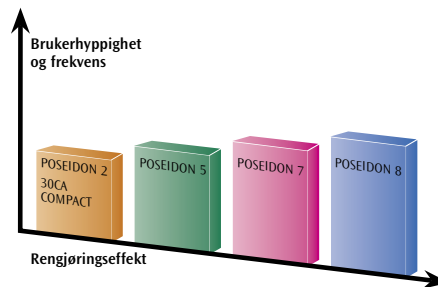

POSEIDON 5-63 XT	POSEIDON 5-63	POSEIDON 5-62 XT	POSEIDON 5-62
Tekniske data:					
Pumpetrykk	bar	170	170	220	220
Vaskekraft	kg	6,3	6,3	6,2	6,2
Vannmengde lavtrykk/høytrykk	l/t	1300/1200	1300/1200	1130/1050	1130/1050
Vannmengde min.	l/t	250	250	250	250
Inngangsvann maks. temp.	°C	60	60	60	60
Selvsug (tørr)	m	1,5	1,5	1,5	1,5
Opptatt effekt	kW	7,8	7,8	7,8	7,8
Spenning/ ant.faser /frekvens/ strømforbruk	V/~ /Hz/A	230/3/50/24,5 400/3/50/14,1	230/3/50/24,5 400/3/50/14,1	230/3/50/24,5 400/3/50/14,1	230/3/50/24,5 400/3/50/14,1
Lydnivå	d(BA)	74	74	73	73
Vekt	kg	89	79	89	79
Mål (l x b x h)	mm	920 x 570 x 1015	740 x 570 x 1015	920 x 570 x 1015	740 x 570 x 1015
Standard tilbehør:					
Pistolgrep		●	●	●	●
Lanse		Tornado	Tornado	Tornado	Tornado
Rengjøringsmiddel tank		●	○	●	○
Slangetrommel til høytrykkslange		●	○	●	○
		● Standard tilbehør	○ Tilbehør