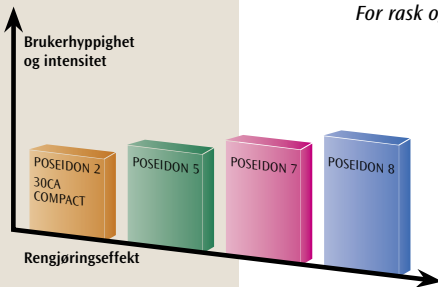

Kraftfull, robu

For rask og pålitelig rengjøring

Forbedret hygiene i industrien

For rengjøring av fastgrodd skitt

Nilfisk-ALTO POSEIDON 7 & 7 FB

- 4 keramiske stempler
- 1450 o/min. motor
- Inngangstemp. maks. 85 °C (ved selvsug 70 °C)
- Automatisk start/stopp
- Svertefri slange og hjul på 7F