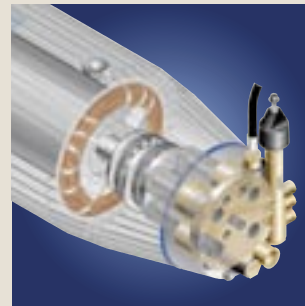

Nilfisk-ALTO har et bredt sortiment med mobile høytrykksvaskere med høy yteevne, gjennomtestet og driftssikker teknologi i en kompromissløs og høy kvalitet.

Why compromise

Industripumpe med høy yteevne

Den 4 sylindretre C3 aksial stempelpumpen som brukes i Nilfisk-ALTO POSEIDON 7 er kjerne kompetansen innen pumpedesign. C3 pumpen er en velkjent standard for industriell pumpedesign og driftssikkerhet.